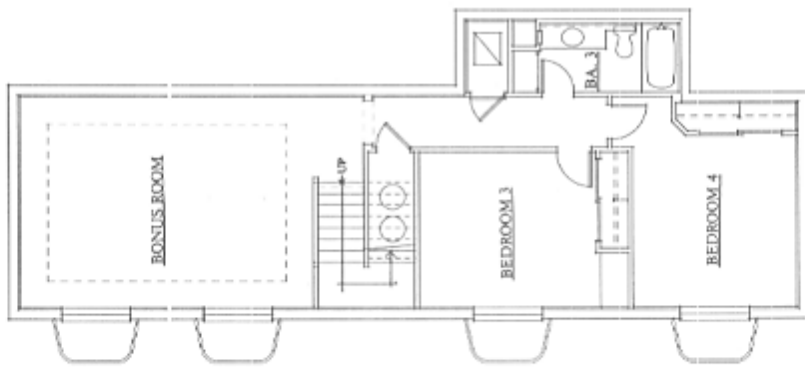

MAIN FLOOR

OPTIONAL BASEMENT

MAIN FLOOR CONVERSION

**5500 SERIES**  
**2405 SQ.FT.**

■ **FULTON HOMES**  
**A L I S A N O S**  
 ■ B A S S E N I A N · L A G O N I · A R C H I T E C T S

MAIN FLOOR  
CONVERSION

OPTIONAL BASEMENT

MAIN FLOOR

5500 SERIES  
2591 SQ.FT.

FULTON HOMES  
A L I S A N O S

■ B A S S E N I A N · L A G O N I · A R C H I T E C T S ■

MAIN FLOOR

OPTIONAL BASEMENT

MAIN FLOOR CONVERSION