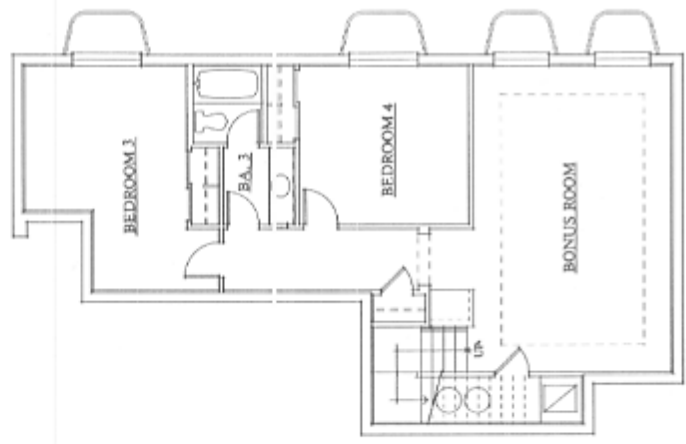

MAIN FLOOR

OPTIONAL BASEMENT

MAIN FLOOR CONVERSION

**5500 SERIES**  
**2405 SQ.FT.**

■ **FULTON HOMES**  
**A L I S A N O S**  
 ■ B A S S E N I A N · L A G O N I · A R C H I T E C T S

MAIN FLOOR  
CONVERSION

OPTIONAL BASEMENT

MAIN FLOOR

5500 SERIES  
2591 SQ.FT.

FULTON HOMES  
A L I S A N O S

■ B A S S E N I A N · L A G O N I · A R C H I T E C T S ■

MAIN FLOOR

OPTIONAL BASEMENT

MAIN FLOOR CONVERSION