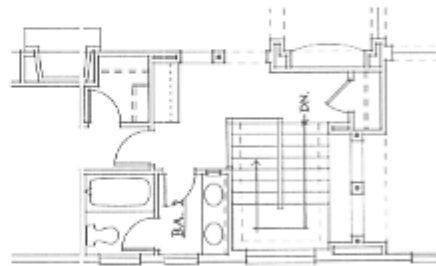

MAIN FLOOR

OPTIONAL BASEMENT

MAIN FLOOR CONVERSION

**5500 SERIES**  
**2405 SQ.FT.**

■ **FULTON HOMES**  
**A L I S A N O S**  
 ■ B A S S E N I A N · L A G O N I · A R C H I T E C T S

MAIN FLOOR  
CONVERSION

OPTIONAL BASEMENT

MAIN FLOOR

5500 SERIES  
2591 SQ.FT.

FULTON HOMES  
A L I S A N O S

■ B A S S E N I A N · L A G O N I · A R C H I T E C T S ■

MAIN FLOOR

OPTIONAL BASEMENT

MAIN FLOOR CONVERSION