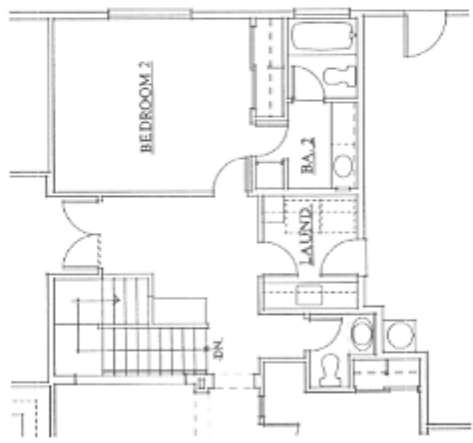

MAIN FLOOR

OPTIONAL BASEMENT

MAIN FLOOR CONVERSION

**5500 SERIES**  
**2405 SQ.FT.**

■ **FULTON HOMES**  
**A L I S A N O S**  
 ■ B A S S E N I A N · L A G O N I · A R C H I T E C T S

MAIN FLOOR  
CONVERSION

OPTIONAL BASEMENT

MAIN FLOOR

5500 SERIES  
2591 SQ.FT.

FULTON HOMES  
A L I S A N O S

■ B A S S E N I A N · L A G O N I · A R C H I T E C T S ■

MAIN FLOOR

OPTIONAL BASEMENT

MAIN FLOOR CONVERSION