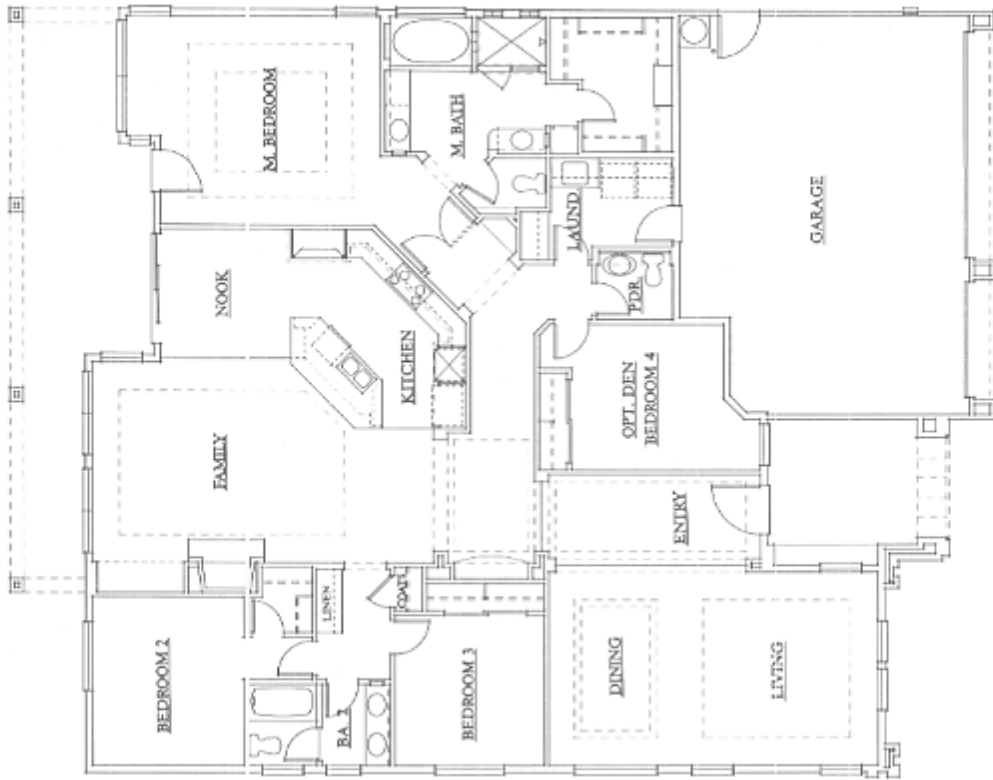

MAIN FLOOR

OPTIONAL BASEMENT

MAIN FLOOR CONVERSION

**5500 SERIES**  
**2405 SQ.FT.**

■ **FULTON HOMES**  
**A L I S A N O S**  
 ■ B A S S E N I A N · L A G O N I · A R C H I T E C T S

MAIN FLOOR  
CONVERSION

OPTIONAL BASEMENT

MAIN FLOOR

5500 SERIES  
2591 SQ.FT.

FULTON HOMES  
A L I S A N O S

■ B A S S E N I A N · L A G O N I · A R C H I T E C T S ■

MAIN FLOOR

OPTIONAL BASEMENT

MAIN FLOOR CONVERSION

5500 SERIES  
2737 SQ.FT.

FULTON HOMES  
A L I S A N O S

■ B A S S E N I A N · L A G O N I · A R C H I T E C T S ■