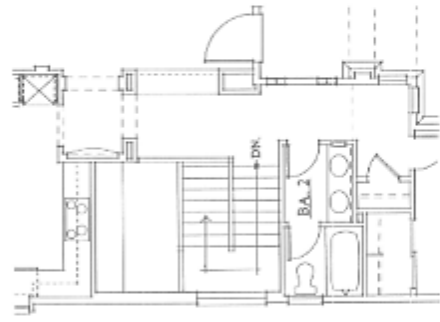

MAIN FLOOR

OPTIONAL BASEMENT

MAIN FLOOR CONVERSION

**5500 SERIES**  
**2405 SQ.FT.**

■ **FULTON HOMES**  
**A L I S A N O S**  
 ■ B A S S E N I A N · L A G O N I · A R C H I T E C T S

MAIN FLOOR  
CONVERSION

OPTIONAL BASEMENT

MAIN FLOOR

5500 SERIES  
2591 SQ.FT.

FULTON HOMES  
A L I S A N O S

■ B A S S E N I A N · L A G O N I · A R C H I T E C T S ■

MAIN FLOOR

OPTIONAL BASEMENT

MAIN FLOOR CONVERSION