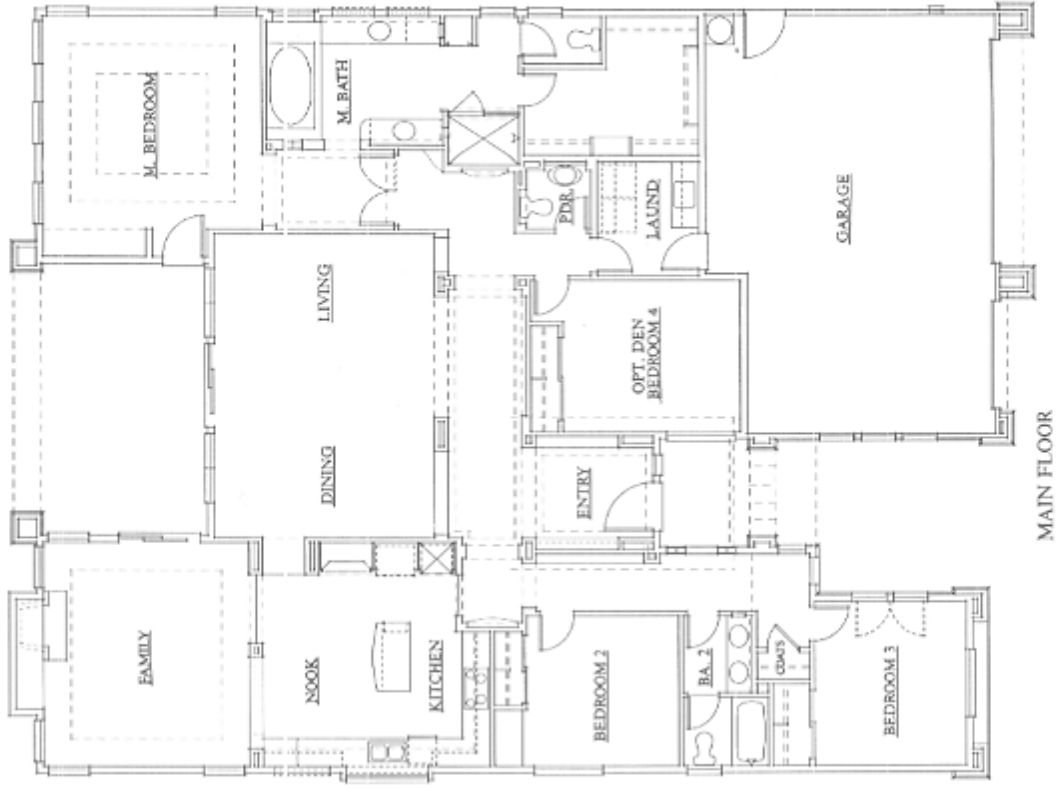

MAIN FLOOR

OPTIONAL BASEMENT

MAIN FLOOR CONVERSION

**5500 SERIES**  
**2405 SQ.FT.**

■ **FULTON HOMES**  
**A L I S A N O S**  
 ■ B A S S E N I A N · L A G O N I · A R C H I T E C T S

MAIN FLOOR  
CONVERSION

OPTIONAL BASEMENT

MAIN FLOOR

5500 SERIES  
2591 SQ.FT.

FULTON HOMES  
A L I S A N O S

■ B A S S E N I A N · L A G O N I · A R C H I T E C T S ■

MAIN FLOOR

OPTIONAL BASEMENT

MAIN FLOOR CONVERSION

5500 SERIES  
2737 SQ.FT.

FULTON HOMES  
A L I S A N O S

■ B A S S E N I A N · L A G O N I · A R C H I T E C T S ■